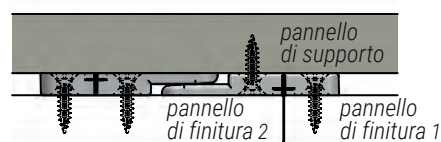

SAFETYFIX
s y s t e m s
BAJOFIX

ACCOPPIAMENTO IN AGGANCO A BAIONETTA

DESCRIZIONE PRODOTTO

Bajofix è un sistema di accoppiamento di pannelli "a baionetta" che permette una semplice smontabilità sequenziale dei pannelli stessi. Ideale per garantire un perfetto allineamento reciproco tra i pannelli di finitura anche nel caso in cui la retrostruttura non risulti perfettamente planare, **Bajofix** si può utilizzare per l'accoppiamento di elementi con molteplici finiture e materiali, dalle laccature all'essenza, dai pannelli per tappezzeria a quelli alleggeriti di vario tipo.

Bajofix è stato studiato e dimensionato per ridurre del 50% il numero di pezzi necessari e per garantire l'aggancio accoppiando i pannelli di finitura, massimizzandone l'allineamento.

Bajofix si utilizza sia per i fissaggi a parete che per quelli a soffitto.

SETTORI DI UTILIZZO

VARIANTI PRODOTTO

- Disponibile in bianco o in nero

NOTE

Viti a testa svasata piana Ø 3,5 mm - Le viti non sono fornite con il kit.

In caso di utilizzo di collanti o vernici, prestare attenzione a che siano compatibili con il policarbonato.

Bajofix consente un leggero movimento tra il pannello di supporto ed il pannello di finitura, per permettere la regolazione ideale dei componenti da installare.

È caratterizzata da 6 fori svasati nelle due direzioni, che rendono il suo utilizzo estremamente flessibile. Inoltre la parte più sottile è anch'essa leggermente svasata, in modo da agevolare l'incastro tra i due elementi in fase di montaggio.