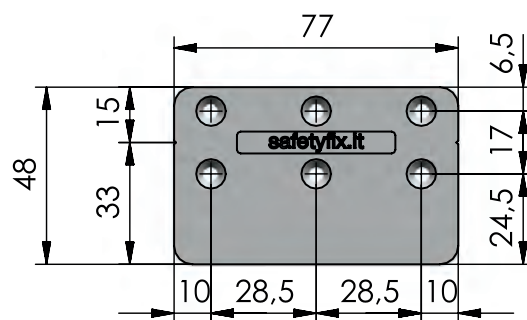

SETTORI DI UTILIZZO

VARIANTI PRODOTTO

- Disponibile in bianco o in nero

NOTE

Viti a testa svasata piana Ø 3,5 mm - Le viti non sono fornite con il kit.

In caso di utilizzo di collanti o vernici, prestare attenzione a che siano compatibili con il policarbonato.

Bajofix consente un leggero movimento tra il pannello di supporto ed il pannello di finitura, per permettere la regolazione ideale dei componenti da installare.

È caratterizzata da 6 fori svasati nelle due direzioni, che rendono il suo utilizzo estremamente flessibile. Inoltre la parte più sottile è anch'essa leggermente svasata, in modo da agevolare l'incastro tra i due elementi in fase di montaggio.