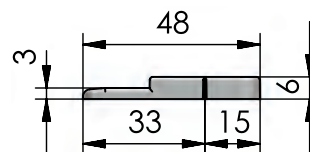

SETTORI DI UTILIZZO

VARIANTI PRODOTTO

- Disponibile in bianco o in nero

NOTE

Viti a testa svasata piana Ø 3,5 mm - Le viti non sono fornite con il kit.

In caso di utilizzo di collanti o vernici, prestare attenzione a che siano compatibili con il policarbonato.

Bajofix consente un leggero movimento tra il pannello di supporto ed il pannello di finitura, per permettere la regolazione ideale dei componenti da installare.

È caratterizzata da 6 fori svasati nelle due direzioni, che rendono il suo utilizzo estremamente flessibile. Inoltre la parte più sottile è anch'essa leggermente svasata, in modo da agevolare l'incastro tra i due elementi in fase di montaggio.