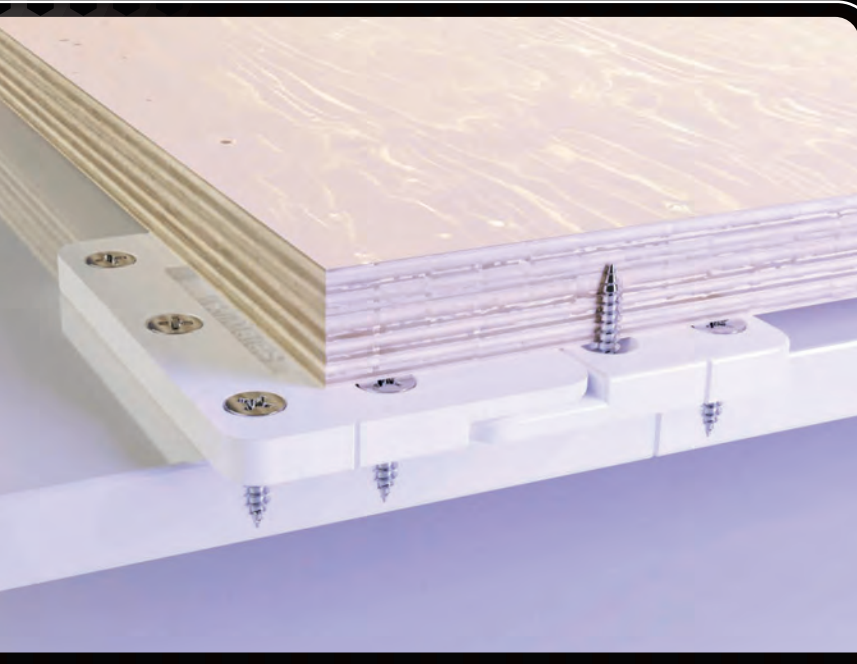

SAFETYFIX
s y s t e m s
BAJOFIX

ACCOPPIAMENTO IN AGGANCO A BAIONETTA

DESCRIZIONE PRODOTTO

Bajofix è un sistema di accoppiamento di pannelli "a baionetta" che permette una semplice smontabilità sequenziale dei pannelli stessi. Ideale per garantire un perfetto allineamento reciproco tra i pannelli di finitura anche nel caso in cui la retrostruttura non risulti perfettamente planare, **Bajofix** si può utilizzare per l'accoppiamento di elementi con molteplici finiture e materiali, dalle laccature all'essenza, dai pannelli per tappezzeria a quelli alleggeriti di vario tipo.

Bajofix è stato studiato e dimensionato per ridurre del 50% il numero di pezzi necessari e per garantire l'aggancio accoppiando i pannelli di finitura, massimizzandone l'allineamento.

Bajofix si utilizza sia per i fissaggi a parete che per quelli a soffitto.

INTEGRAZIONI

Bajofix è perfettamente integrabile con tutti gli altri sistemi **Safetyfix**, quali i sistemi di aggancio a bottone e i sistemi anticaduta.

BENEFIT

- Allineamento garantito
- Montaggio preciso e ultrarapido
- Risparmio di circa il 50% dei pezzi rispetto ai sistemi concorrenti

Bajofix consente un leggero movimento tra il pannello di supporto ed il pannello di finitura, per permettere la regolazione ideale dei componenti da installare.

È caratterizzata da 6 fori svasati nelle due direzioni, che rendono il suo utilizzo estremamente flessibile. Inoltre la parte più sottile è anch'essa leggermente svasata, in modo da agevolare l'incastro tra i due elementi in fase di montaggio.