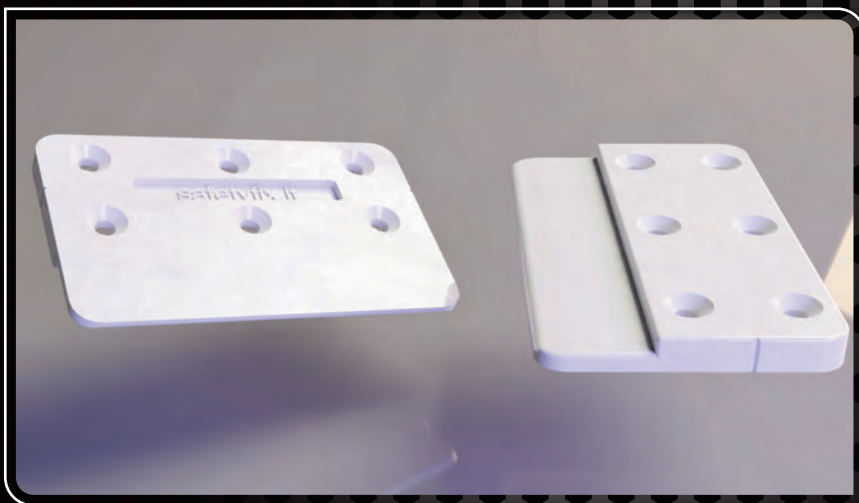

SETTORI DI UTILIZZO

VARIANTI PRODOTTO

- Disponibile in bianco o in nero

NOTE

Viti a testa svasata piana Ø 3,5 mm - Le viti non sono fornite con il kit.

In caso di utilizzo di collanti o vernici, prestare attenzione a che siano compatibili con il policarbonato.