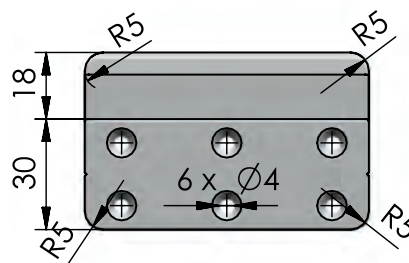

SETTORI DI UTILIZZO

VARIANTI PRODOTTO

- Disponibile in bianco o in nero

NOTE

Viti a testa svasata piana Ø 3,5 mm - Le viti non sono fornite con il kit.

In caso di utilizzo di collanti o vernici, prestare attenzione a che siano compatibili con il policarbonato.

Bajofix consente un leggero movimento tra il pannello di supporto ed il pannello di finitura, per permettere la regolazione ideale dei componenti da installare.

È caratterizzata da 6 fori svasati nelle due direzioni, che rendono il suo utilizzo estremamente flessibile. Inoltre la parte più sottile è anch'essa leggermente svasata, in modo da agevolare l'incastro tra i due elementi in fase di montaggio.